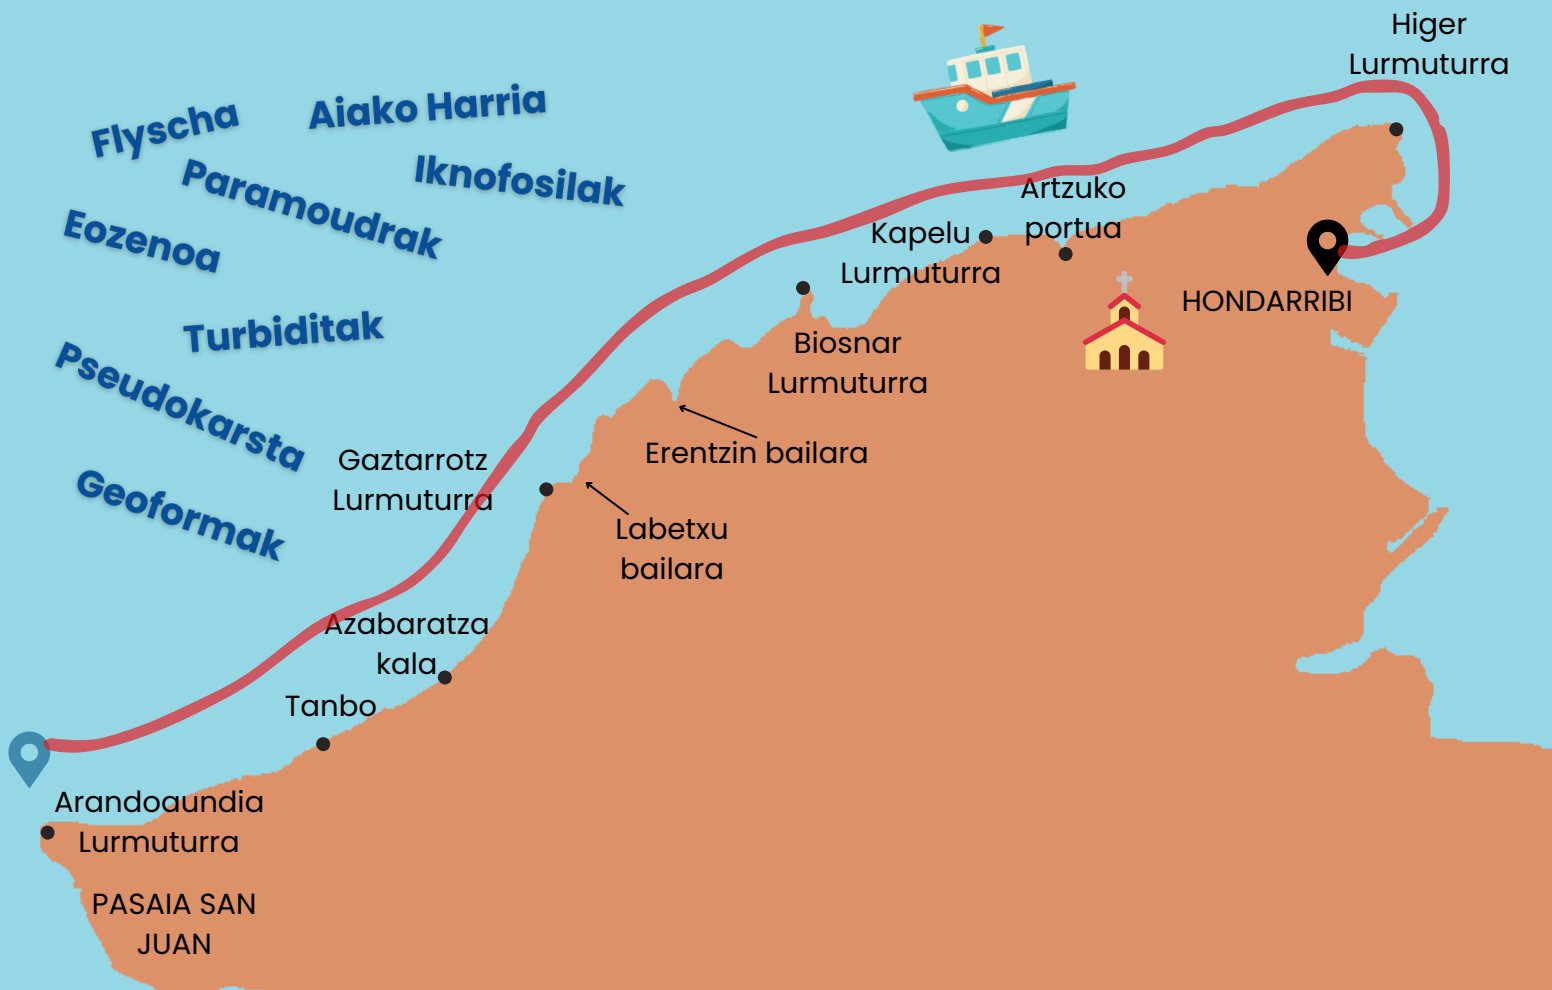

JAIKIBEL ITSASONTZIZ

GEOLOGIAKO BISITA GIDATUA/VISITA GEOLÓGICA GUIADA

 **Bisita Hondarribiko hondartzako parking-etik hasi eta amaituko da (Europa paseoa, Jolaski).**
La visita comenzará y terminará en el parking de la playa de Hondarribi (PºEuropa, Jolaski).

 **Euskarazko bisita 2024/06/22**
Visita en castellano 06/07/2024

 **10:00-12:30**

 **Helduak/adultos 25€**
Umeak/niños y niñas 10€

 **Apuntatzeko**
Para apuntarse

 **943260593**

 **luberrimuseoa@gmail.com**

Luberrri
OIARTZUNGO IKASGUNE GEOLOGIKOA