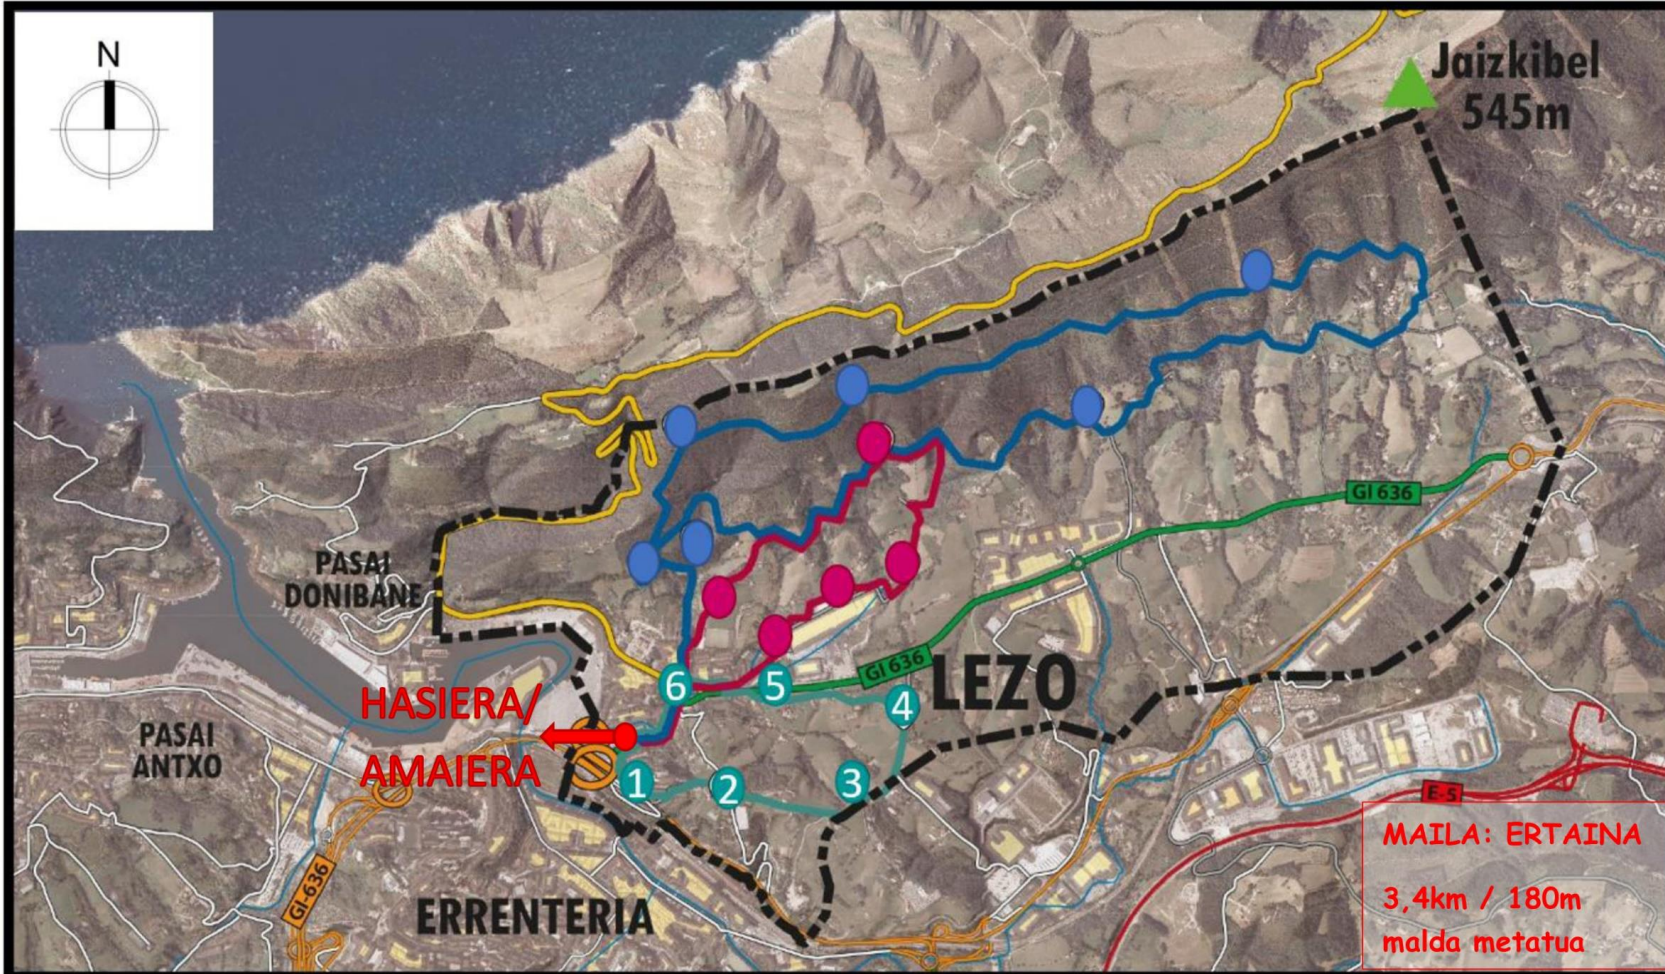

LEZO - ALTAMIRA-BORDATXO

LEZOKO INGURUAK EZAGUTZEN

OINEZ EDO BIZIKLETAZ EGITEKO ASFALTATUTAKO BIDEA. BAKARRIK EDO FAMILIAN EGITEKO APROPOSA. ANIMATU ZAITEZTE!

1. HASIERA PUNTUA: LEZOKO BEKOERROTA KIROLDEGIA
2. LOTU MAPAN DAUDEN PUNTUAK DAGOZKIEN IRUDIEKIN
3. DENA ZUZEN EGIN DUZUELA ZIURTATZEKO ETA PUNTUAK ZUEN IKASTETXEEI GEHITZEKO, BIDALI ZUEN ERANTZUNAK kirolaisietxean@gmail.com HELBIDERA.